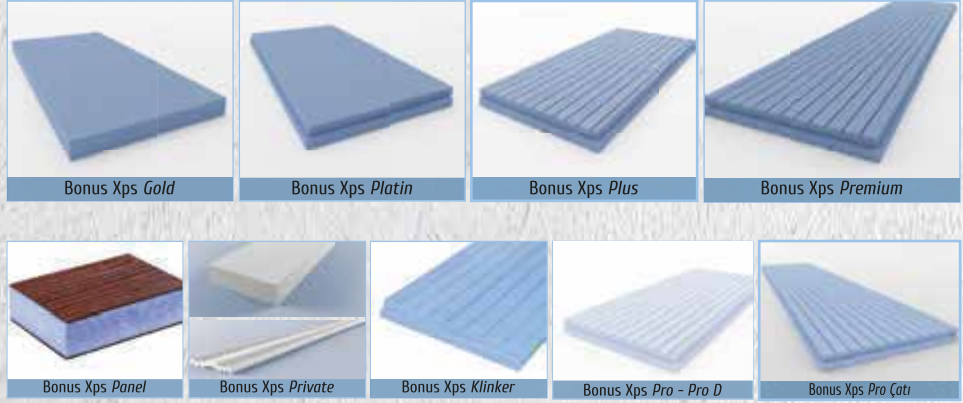

## ◆ ÇATI PANELLERİ

- › 3-4 Hadveli Gizli Vidalı
- › 3-5 Hadveli/Pur-Pır
- › 5 Hadveli / Taş Yünü
- › 5 Hadveli / EPS
- › Tekpan +
- › Akustik
- › Membranlı
- › Sac Üstü Membranlı
- › Kraft Kağıtlı
- › PET / CTP
- › Trapez

## ◆ TAMAMLAYICI ÜRÜNLER

- › Özel Bağlantı Aparatı
- › Sistem Detayları
- › Polikarbon Levha
- › Köşe Paneli Pur-Pır Yalıtımlı
- › Köşe Paneli Taşyünü Yalıtımlı

**BONUS** | XPS  
YALITIMIN İYİSİ

- Bonus Xps
- Bonus Xps Gold
- Bonus Xps Platin
- Bonus Xps Plus
- Bonus Xps Premium
- Bonus Xps Panel
- Bonus Xps Private
- Bonus Xps Klinker
- Bonus Xps Pro - Pro D
- Bonus Xps Pro Çatı